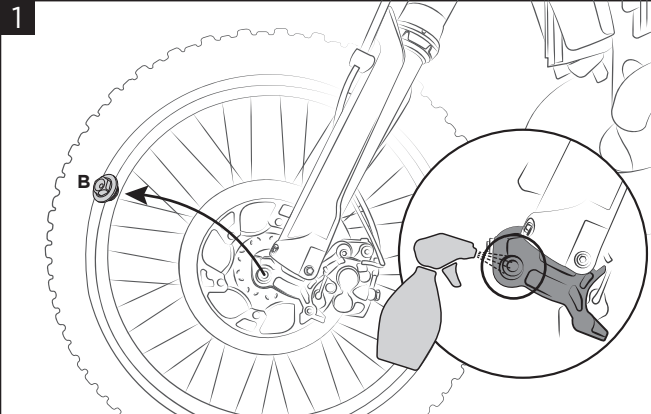

LINEAR DISC COVER COPRIDISCO LINEAR

COD. 500009202 REV.1

ACERBIS PARTS

A - (1 PCS)

OEM PARTS

B - (1 PCS)

1

Remove wheel axle nut (B).
CAUTION: Ensure that the nut is in good condition and the thread is undamaged. Otherwise, replacement with a new nut is recommended. Ensure that the fork leg where the nut normally works is clean of grease or other material residue, otherwise thorough cleaning of the area is recommended.
 Rimuovere il dado perno ruota (B).
 ATTENZIONE: assicurarsi che il dado sia in ottime condizioni e il filetto sia integro. Viceversa si consiglia la sostituzione con un dado nuovo. Assicurarsi che l'area, dove lavora il dado del perno ruota, sia pulita da grassi o residui di altri materiali, viceversa si consiglia un'accurata pulizia dell'area indicata.

2

Position the Acerbis disk cover (A) and secure it by means of the wheel axle nut (B). Grip the disk cover by levering it over the disc itself to prevent it from rotating when the nut is tightened.
 Posizionare il copridisco Acerbis (A) e fissarlo tramite il dado perno ruota (B). Afferrare il copridisco facendo leva sul disco stesso per evitare che, stringendo il dado, il disco possa ruotare.