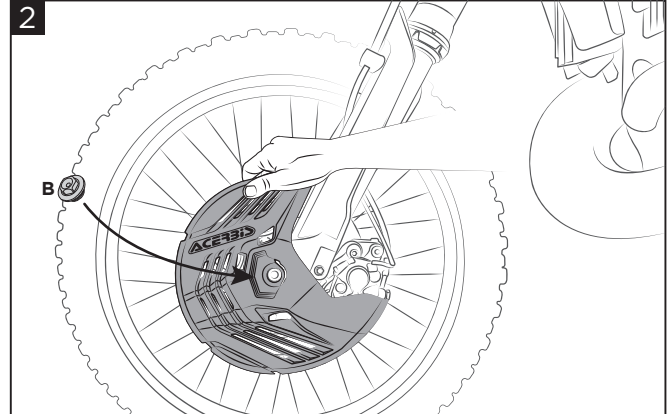

LINEAR DISC COVER COPRIDISCO LINEAR

COD. 500009202 REV.1

ACERBIS PARTS

A - (1 PCS)

OEM PARTS

B - (1 PCS)

1

Remove wheel axle nut (B).
CAUTION: Ensure that the nut is in good condition and the thread is undamaged. Otherwise, replacement with a new nut is recommended. Ensure that the fork leg where the nut normally works is clean of grease or other material residue, otherwise thorough cleaning of the area is recommended.
 Rimuovere il dado perno ruota (B).
 ATTENZIONE: assicurarsi che il dado sia in ottime condizioni e il filetto sia integro. Viceversa si consiglia la sostituzione con un dado nuovo. Assicurarsi che l'area, dove lavora il dado del perno ruota, sia pulita da grassi o residui di altri materiali, viceversa si consiglia un'accurata pulizia dell'area indicata.

2

Position the Acerbis disk cover (A) and secure it by means of the wheel axle nut (B). Grip the disk cover by levering it over the disc itself to prevent it from rotating when the nut is tightened.
 Posizionare il copridisco Acerbis (A) e fissarlo tramite il dado perno ruota (B). Afferrare il copridisco facendo leva sul disco stesso per evitare che, stringendo il dado, il disco possa ruotare.